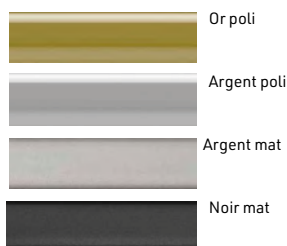

Cadre aluminium

Cadre en aluminium avec verre minéral épaisseur 2,2 mm.
Chants polis, dos en MDF 3 mm
(stable et insensible aux variations hygrométriques).

Réf.	Désignation	Format intérieur en cm
E5412430	Cadre aluminium	24 x 30
E5412129	Cadre aluminium	A4 - 21 x 29,7
E5413040	Cadre aluminium	30 x 40
E5414229	Cadre aluminium	A3 - 42 x 29,7
E5414060	Cadre aluminium	40 x 60
E5414259	Cadre aluminium	A2 - 42 x 59,4
E5415070	Cadre aluminium	50 x 70
E5416080	Cadre aluminium	60 x 80
E5417010	Cadre aluminium	70 x 100

Préciser le coloris choisi à la commande.

4 coloris disponibles en standard :

or poli, argent poli, argent mat, noir mat

Sur demande :

or mat, champagne, blanc brillant, noir brillant, rouge

LES PLUS PRODUIT

- Un profilé rond et discret
- Disponible en 4 coloris